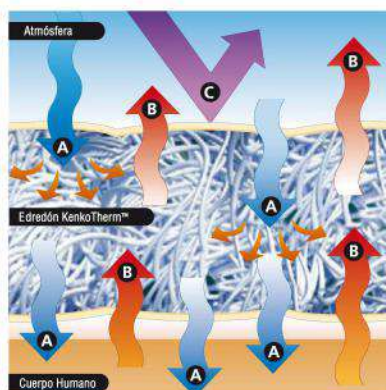

- Sensación de relajación y frescura que te envuelven e invitan a descansar cada noche.
- Contiene las tecnologías magnética, infrarrojo lejano e iones negativos.
- Diferentes opciones de acuerdo al tamaño de la cama.
- Contiene fibras de Chitocotton, lo que permite un aroma limpio y fresco en todo momento.

Incluye estas tecnologías

La tecnología de infrarrojo lejano absorbe la energía y la refleja regulando la temperatura del cuerpo.

La tecnología magnética crea un campo envolvente que te protege de la contaminación invisible.

La tecnología de comodidad iónica agrega iones negativos refrescantes para una mayor relajación.

CARACTERÍSTICAS Y BENEFICIOS DEL EDREDÓN:

- **Tecnología de infrarrojo lejano** Regula la temperatura del cuerpo para mantenerlo fresco.
- **Tecnología magnética** Permite una relajación profunda ya que genera un campo magnético que brinda un efecto de descanso.
- **Cubierta exterior que permite el paso del aire** ... Brinda ventilación, libera el calor excesivo para mantenerlo cómodo.
- **Chitocotton** Contiene kitosan para ayudar a que las fibras conserven un aroma limpio y fresco.
- **Tecnología de comodidad iónica** Libera iones negativos, como los que se encuentran en el aire tranquilizante y relajante del bosque, propiciando bienestar al dormir.
- **Cubierta superior atractiva** Estilo elegante y de alta calidad.